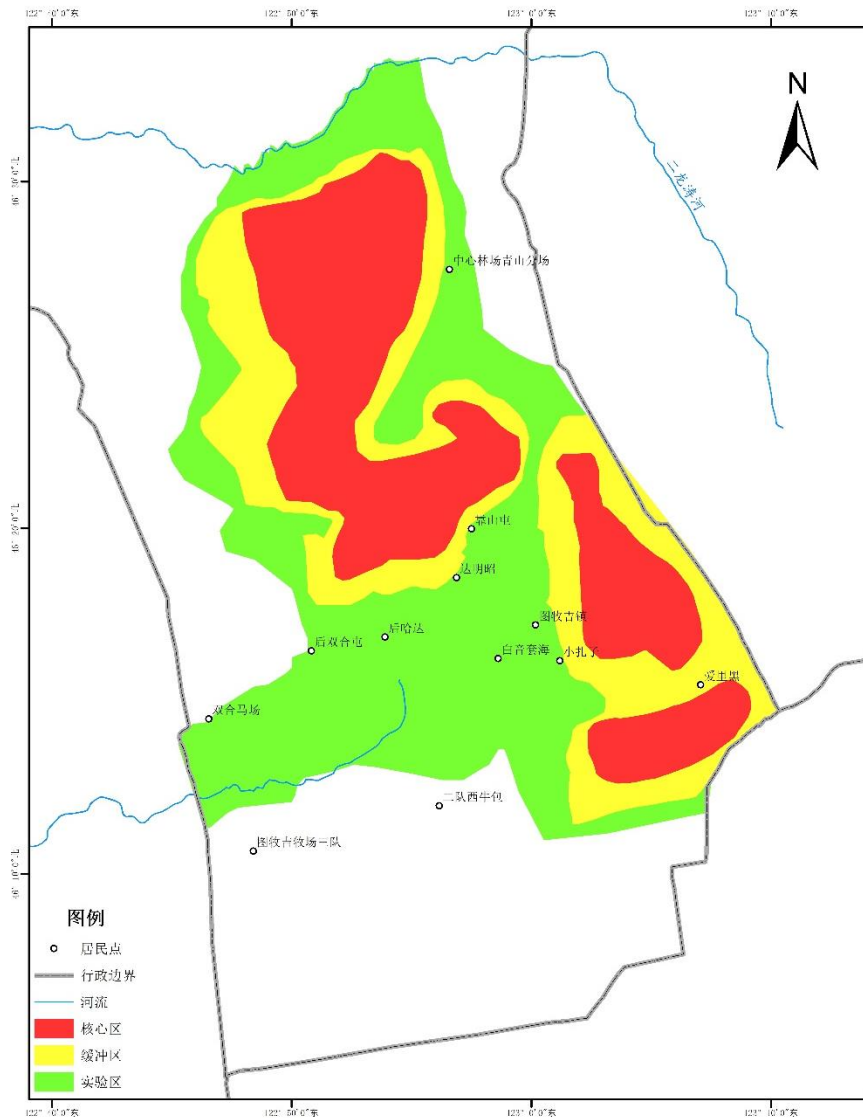

附件 2:

内蒙古图牧吉国家级自然保护区调整前功能区划图

北京中森国际工程咨询有限责任公司

0 2.5 5 10 千米

制图时间: 2020年7月

内蒙古图牧吉国家级自然保护区调整后功能区划图

北京中森国际工程咨询有限责任公司

0 2.5 5 10 千米

制图时间: 2020年7月