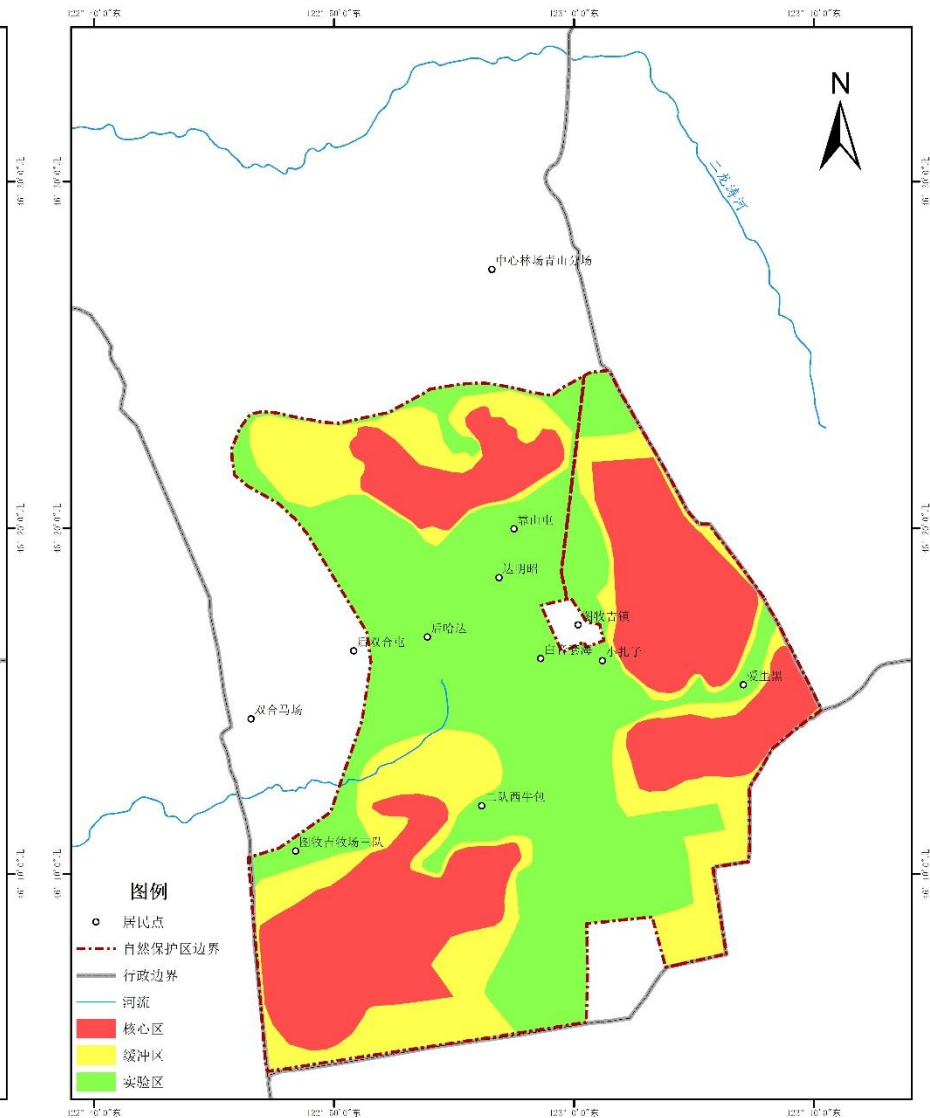

附件 2:

内蒙古图牧吉国家级自然保护区调整前功能区划图

北京中森国际工程咨询有限责任公司

0 2.5 5 10 千米

制图时间: 2020年7月

内蒙古图牧吉国家级自然保护区调整后功能区划图

北京中森国际工程咨询有限责任公司

0 2.5 5 10 千米

制图时间: 2020年7月